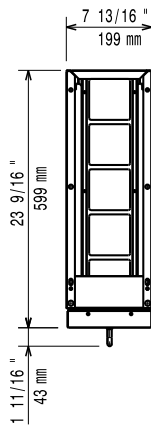

Approvazione: _____

- Kit installazione su ruote/piedini da 1600 mm PNC 206369
- Pannello per copertura posteriore da 600 mm PNC 206373
- Pannello per copertura posteriore da 800 mm PNC 206374
- Pannello per copertura posteriore da 1000 mm PNC 206375
- Pannello per copertura posteriore da 1200 mm PNC 206376
- Kit installazione su ruote/piedini da 600 mm PNC 206431

Fronte

Lato

Alto

Informazioni chiave

Dimensioni esterne, larghezza:	
371211 (E7BANB00CE)	200 mm
Dimensioni esterne, profondità:	550 mm
Dimensioni esterne, altezza:	600 mm
Peso netto:	7 kg