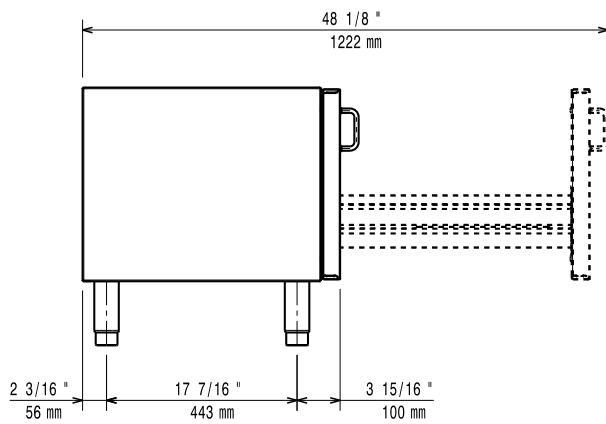

Puo' essere installata sotto le unita' top della EVO700 per installazione monoblocco e con un lato operativo. Costruito interamente in acciaio inox. Cassetto per bottiglie. Piedini con altezza 50 mm regolabile.

Fronte

Lato

Alto

Informazioni chiave

Dimensioni esterne, larghezza:	
371211 (E7BANB00CE)	200 mm
Dimensioni esterne, profondità:	550 mm
Dimensioni esterne, altezza:	600 mm
Peso netto:	7 kg